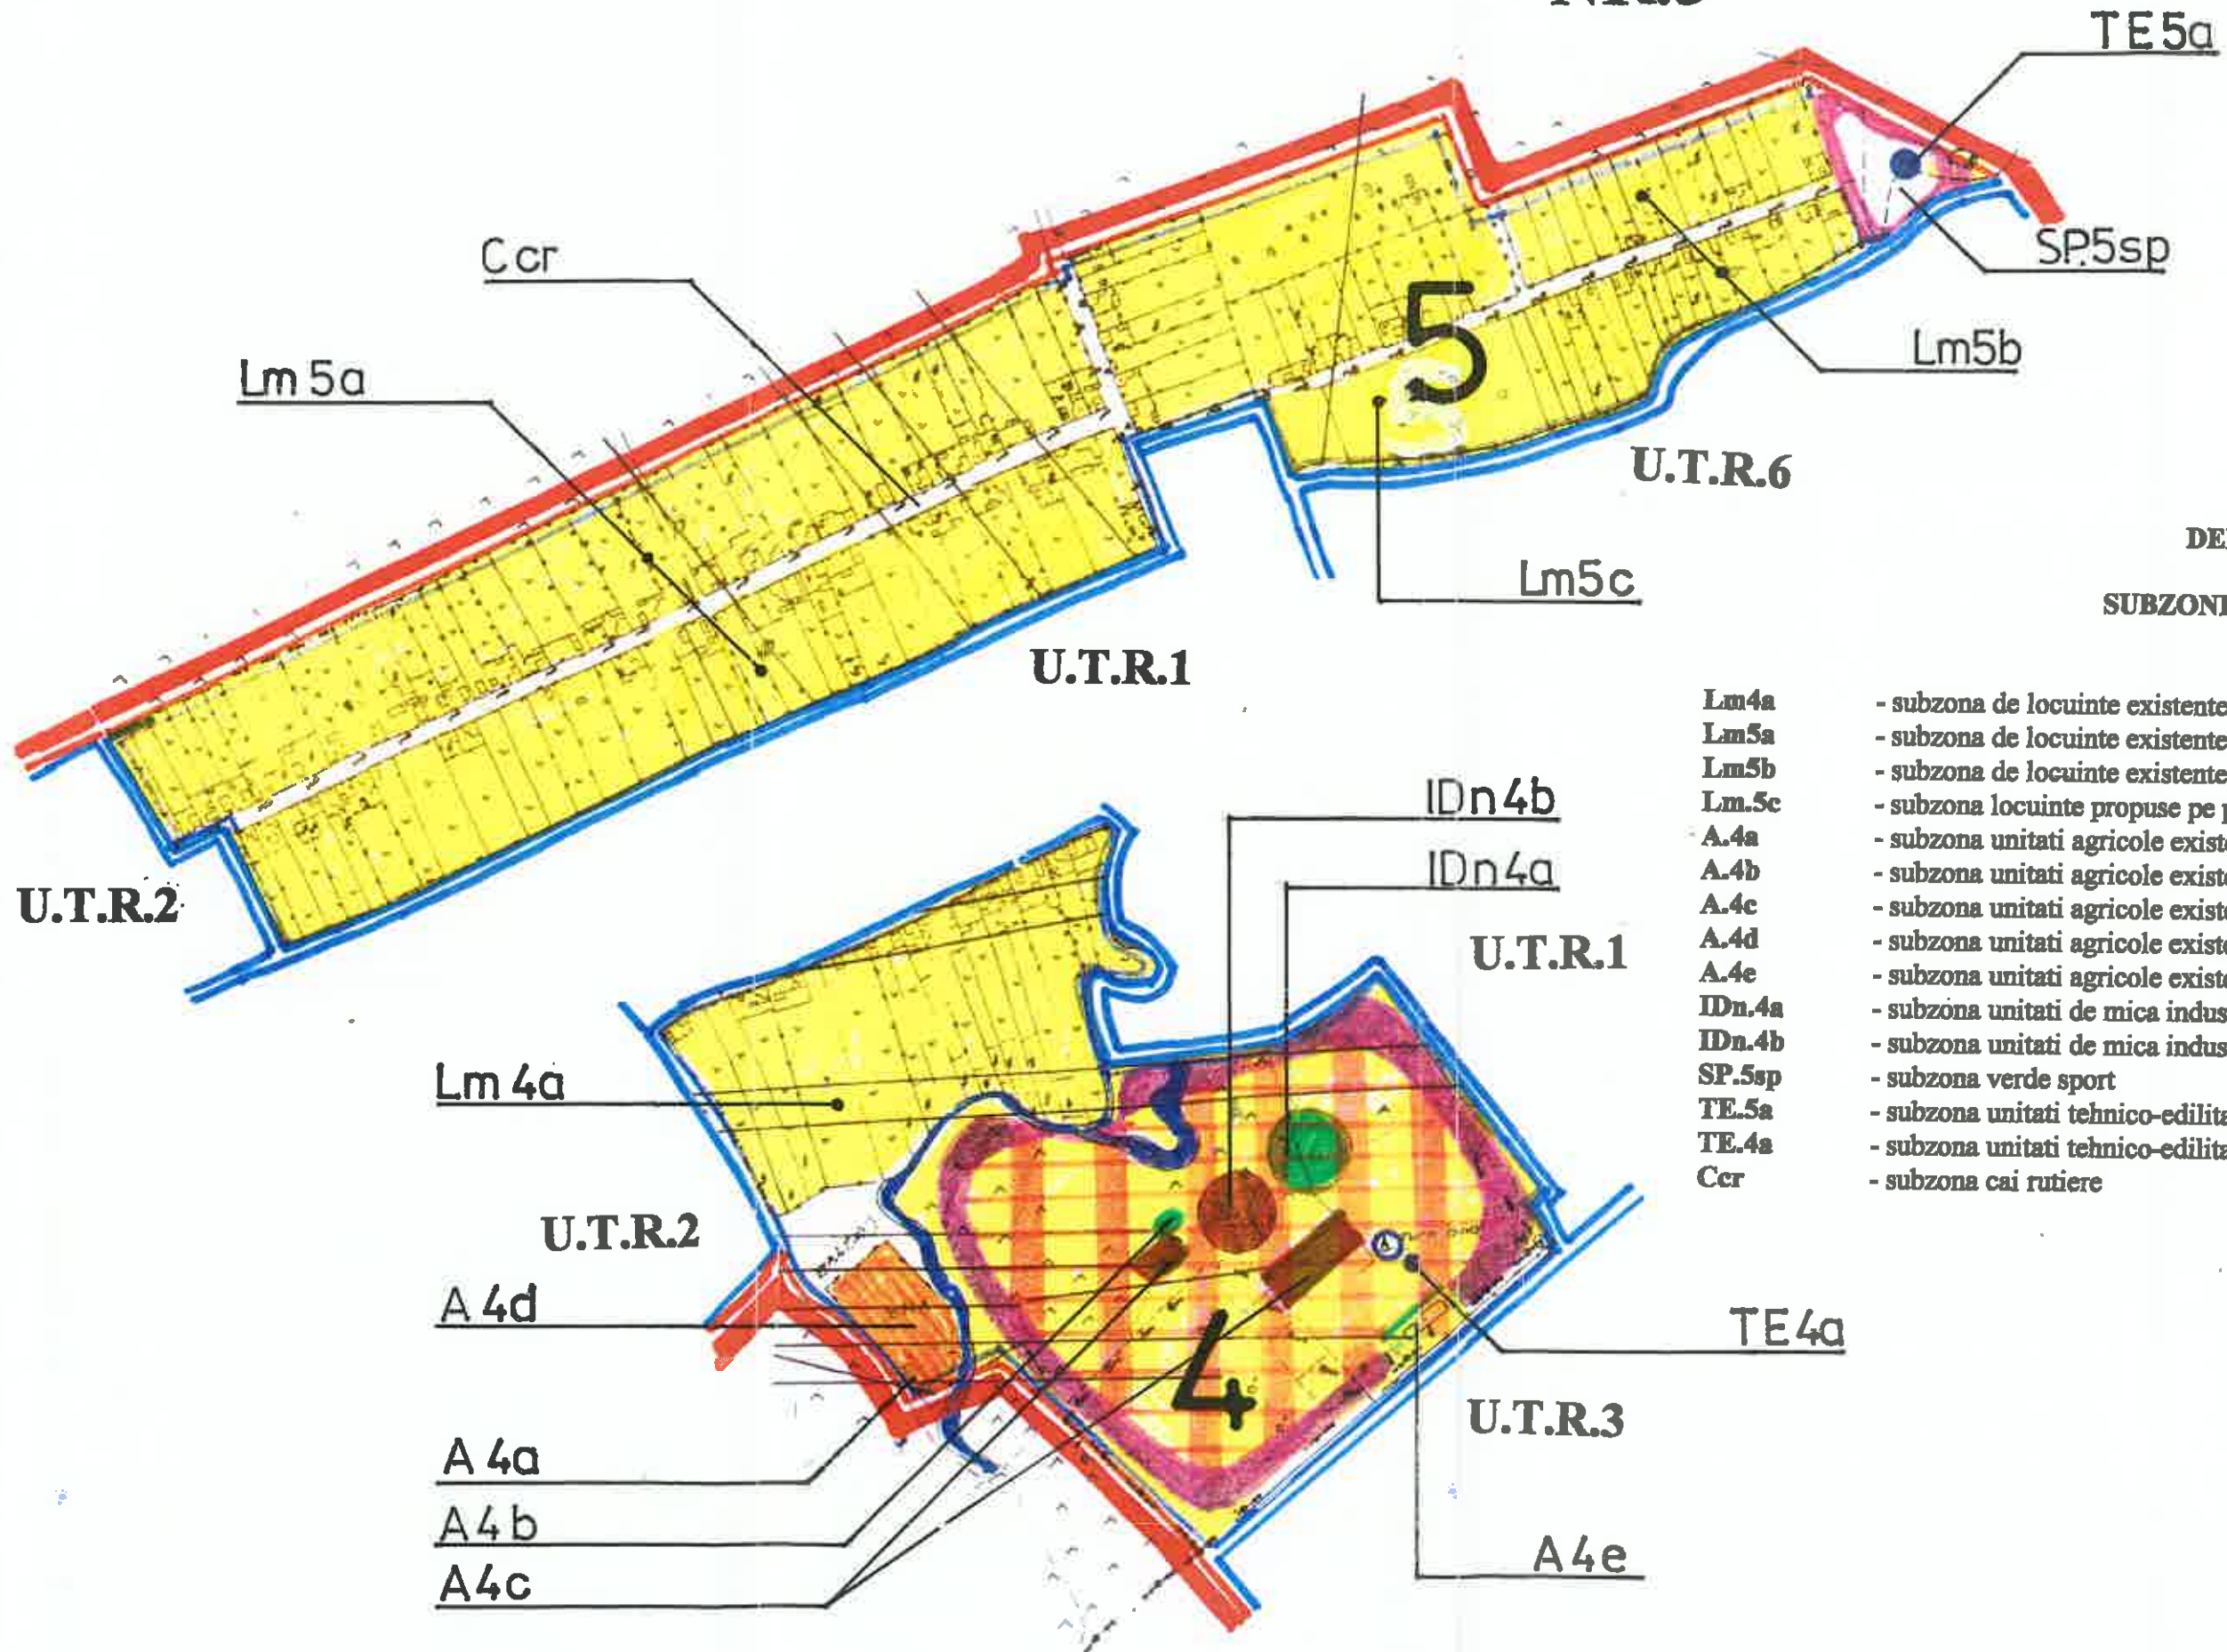

# UNITATE TERITORIALA DE REFERINTA NR.4

# NR.5

**DELIMITARE  
SUBZONE FUNCTIONALE**

- Lm4a - subzona de locuinte existente
- Lm5a - subzona de locuinte existente
- Lm5b - subzona de locuinte existente
- Lm.5c - subzona locuinte propuse pe parcele existente
- A.4a - subzona unitati agricole existente
- A.4b - subzona unitati agricole existente
- A.4c - subzona unitati agricole existente
- A.4d - subzona unitati agricole existente
- A.4e - subzona unitati agricole existente
- IDn.4a - subzona unitati de mica industrie, agricole, depozite nepoluante propuse
- IDn.4b - subzona unitati de mica industrie, agricole, depozite nepoluante propuse
- SP.5sp - subzona verde sport
- TE.5a - subzona unitati tehnico-edilitare
- TE.4a - subzona unitati tehnico-edilitare
- Ccr - subzona cai rutiere