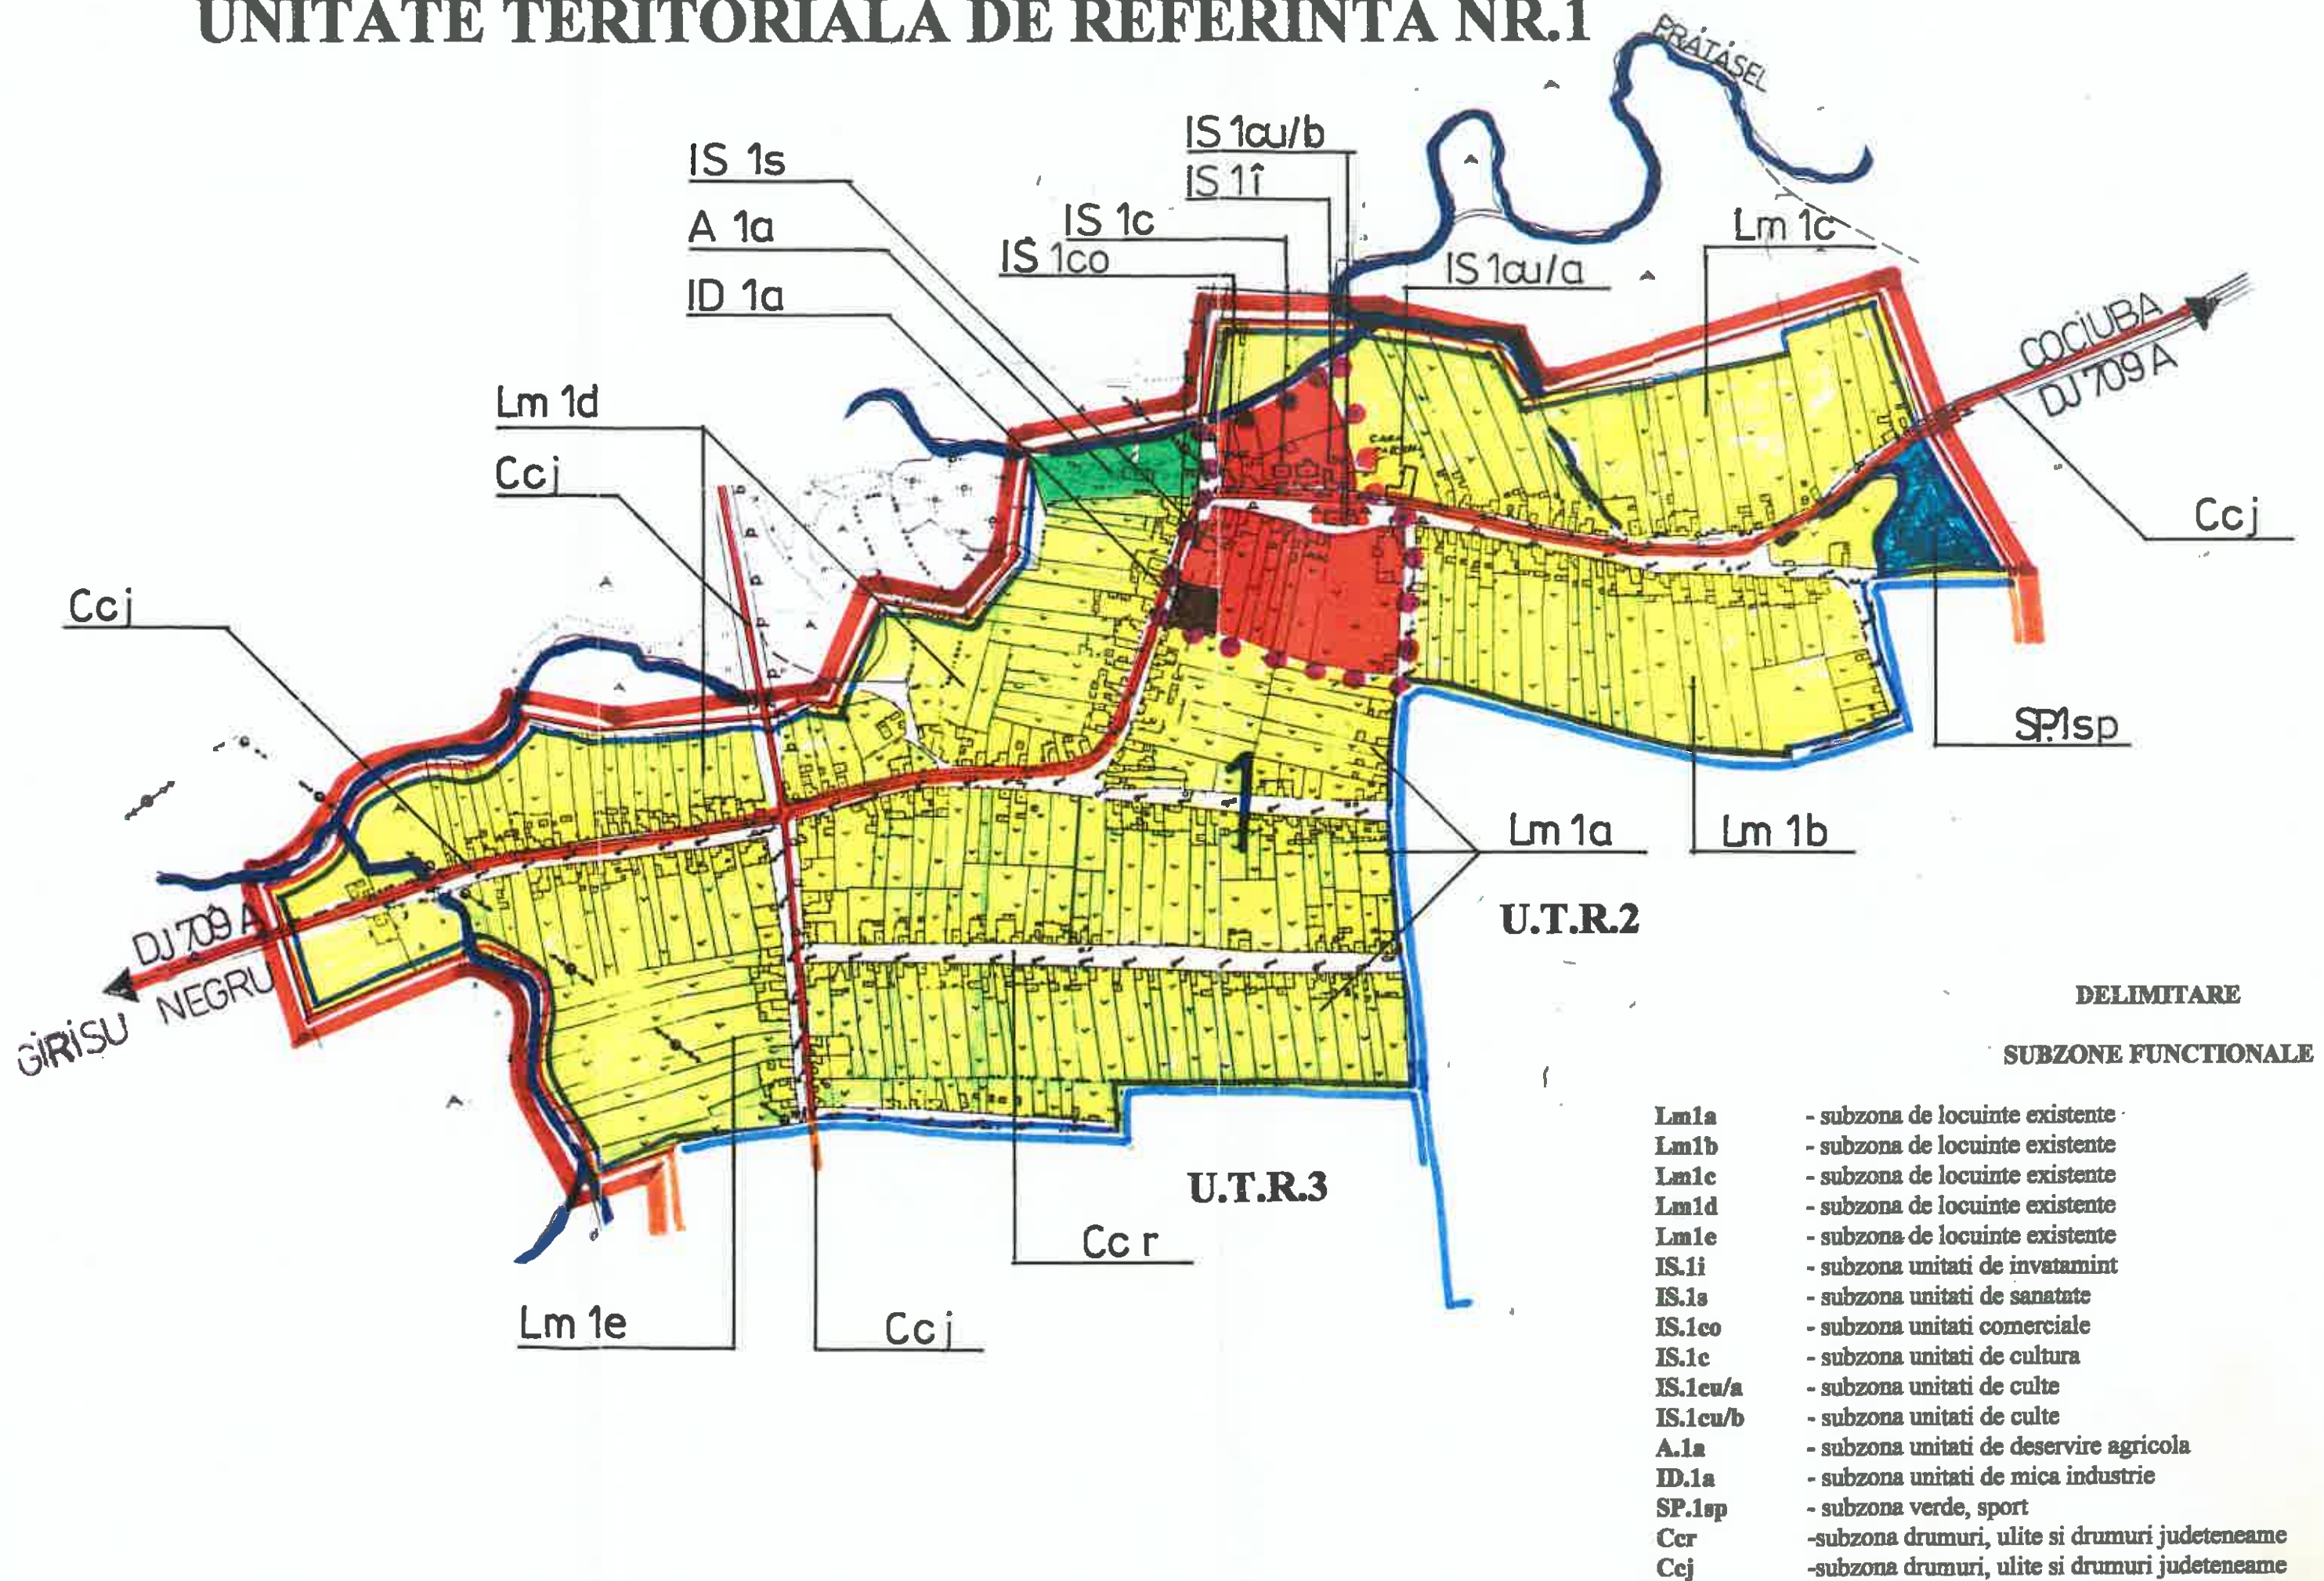

UNITATE TERITORIALA DE REFERINTA NR.1

DELIMITARE

SUBZONE FUNCTIONALE

- | | |
|----------|--|
| Lm1a | - subzona de locuinte existente |
| Lm1b | - subzona de locuinte existente |
| Lm1c | - subzona de locuinte existente |
| Lm1d | - subzona de locuinte existente |
| Lm1e | - subzona de locuinte existente |
| IS.1i | - subzona unitati de invatamint |
| IS.1s | - subzona unitati de sanatate |
| IS.1co | - subzona unitati comerciale |
| IS.1c | - subzona unitati de cultura |
| IS.1cu/a | - subzona unitati de culte |
| IS.1cu/b | - subzona unitati de culte |
| A.1a | - subzona unitati de deservire agricola |
| ID.1a | - subzona unitati de mica industrie |
| SP.1sp | - subzona verde, sport |
| Ccr | -subzona drumuri, ulite si drumuri judeteneame |
| Ccj | -subzona drumuri, ulite si drumuri judeteneame |